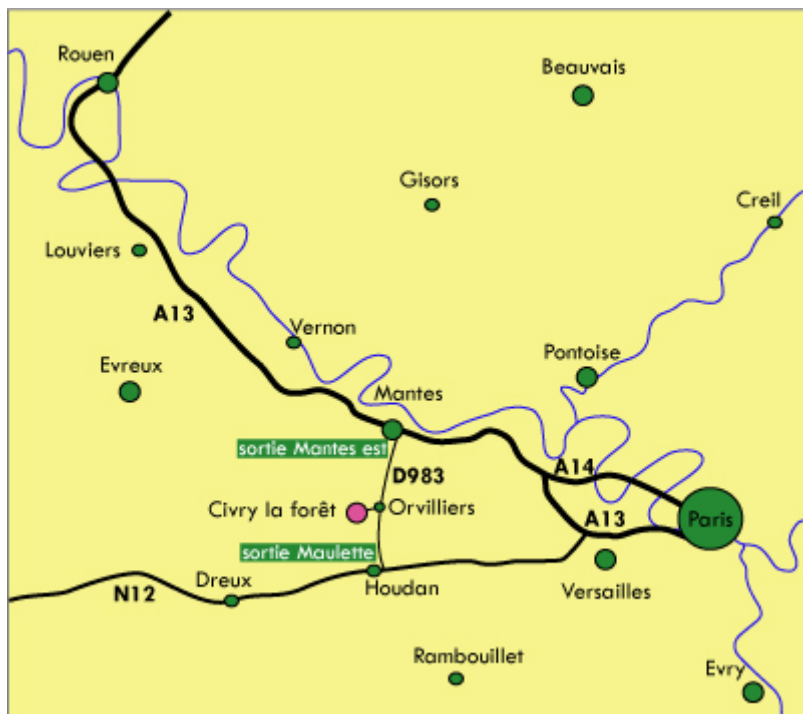

Ecurie A Cheval un Point c'est Tout

Plan d'accès Rouen - Ferme de la Grand'Cour, Civry la Forêt

A la sortie de **Rouen**, prendre l'**A13**. A la sortie Mantes Est, prendre la **N183**, continuer sur la **D983**, passer via Vert, Villette, Rosay, Septeuil. A Orvilliers tourner à droite en direction de Civry la Forêt. Attention, c'est un peu serré !

Passer le lieu dit « Le Loup Blanc ». Sur votre gauche, à travers champs se dessine la ferme. A droite, le cimetière clos de murs, juste après le cimetière, à gauche, se trouve le chemin qui vous mènera à la maison, direction un grand hangar métallique vert. Parking à côté des autres vans.